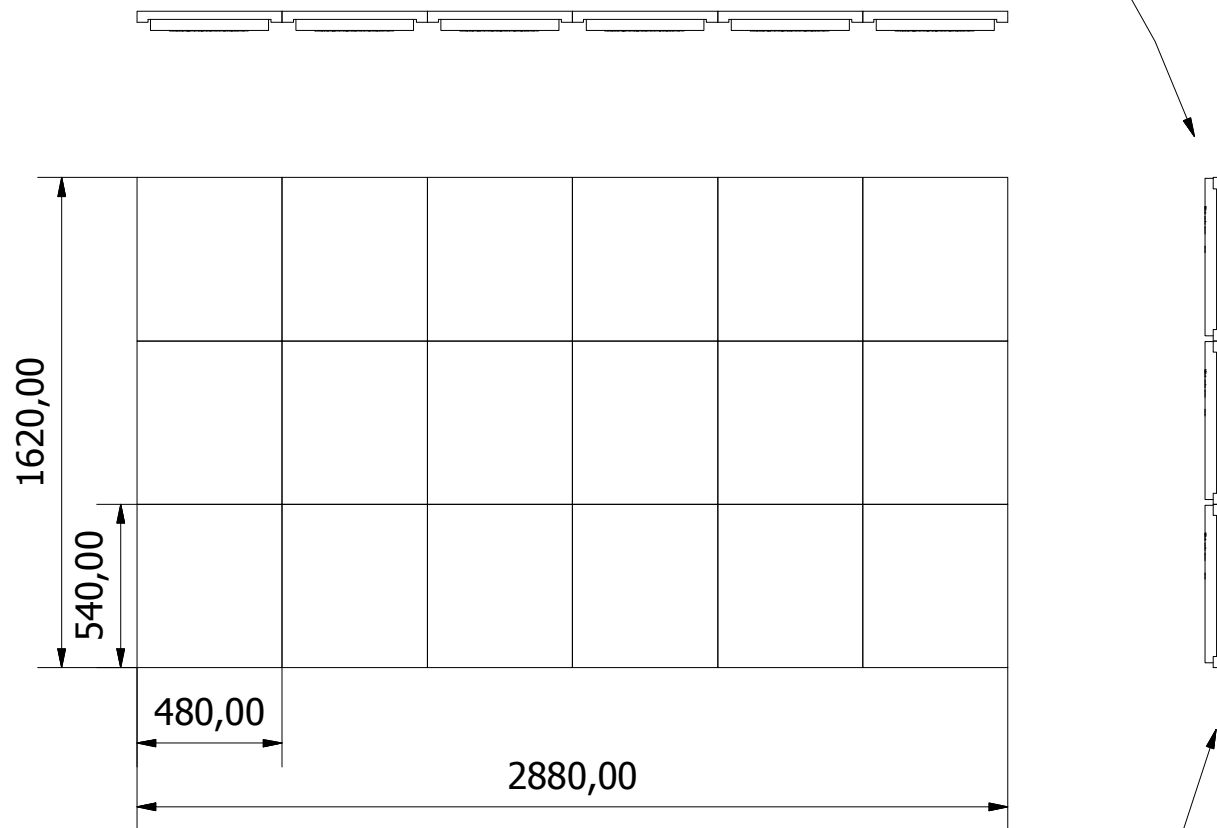

## Gesamt Display mechanische Informationen

Abstand zur Wand gemäß separater Lüftungsplanung

Display Tiefe ohne Rückkonstruktion & Lüftungs Abstand

Gesamt Display	
Model	IF 1,5mm
Pixelpitch	1,5mm
Auflösung	1920 x 1080
Abmessungen	2880mm x 1620mm
Cabinets Anzahl	6 x 3 = 18
Gewicht (excl. Rückkonstrktion)	104,4kg
Stromverbrauch avr.	~1,2kW
Stromverbrauch max.	~3,6kW
Stromanschluss	3x 16A 230V 50Hz
Abwärme avr.	1314 BTU/SF pro Stunde
Abwärme max.	4410 BTU/SF pro Stunde
Service Zugang	Full Front & Full Rear

## Einzel Cabinet mechanische Informationen

Einzel Cabinet	
Model	IF 1,5mm
Pixelpitch	1,5mm
Auflösung	320px x 360px
Abmessungen	480 x 540 x 65mm
Gewicht	5,8kg
Stromverbrauch avr	67W
Stromverbrauch max	200W
Stromanschluss	230V~ 50Hz
Wärme Entwicklung avr	82 BTU/SF pro Stunde
Wärme max.	245 BTU/SF pro Stunde
Temp.	0°C~40°C
IP Rating	IP20