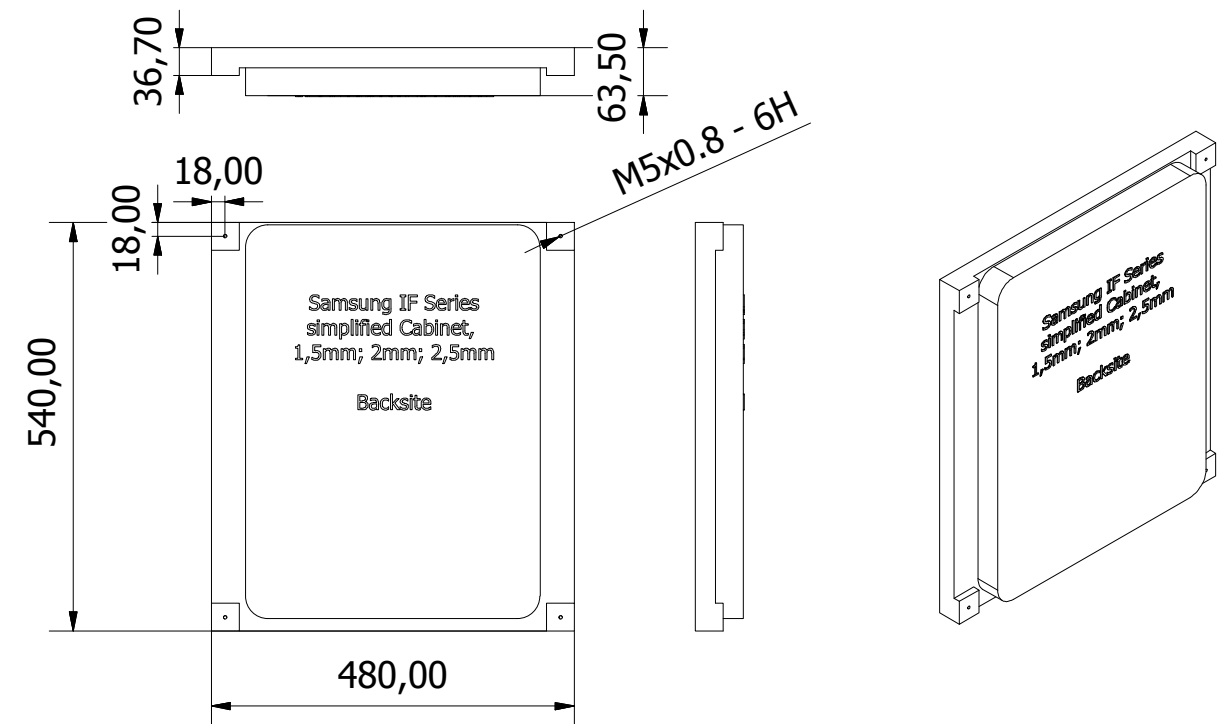

## Gesamt Display mechanische Informationen

Abstand zur Wand gemäß separater Lüftungsplanung

Display Tiefe ohne Rückkonstruktion & Lüftungs Abstand

Gesamt Display	
Model	IF 1,5mm
Pixelpitch	1,5mm
Auflösung	1920 x 1080
Abmessungen	2880mm x 1620mm
Cabinets Anzahl	6 x 3 = 18
Gewicht (excl. Rückkonstrktion)	104,4kg
Stromverbrauch avr.	~1,2kW
Stromverbrauch max.	~3,6kW
Stromanschluss	3x 16A 230V 50Hz
Abwärme avr.	1314 BTU/SF pro Stunde
Abwärme max.	4410 BTU/SF pro Stunde
Service Zugang	Full Front & Full Rear

## Einzel Cabinet mechanische Informationen

Einzel Cabinet	
Model	IF 1,5mm
Pixelpitch	1,5mm
Auflösung	320px x 360px
Abmessungen	480 x 540 x 65mm
Gewicht	5,8kg
Stromverbrauch avr	67W
Stromverbrauch max	200W
Stromanschluss	230V~ 50Hz
Wärme Entwicklung avr	82 BTU/SF pro Stunde
Wärme max.	245 BTU/SF pro Stunde
Temp.	0°C~40°C
IP Rating	IP20

**NICHT im Lieferumfang Enthalten:** Rückkonstruktion, Elektrounterverteilung

**Im Lieferumfang Enthalten:** 18 Stück + 2 spare Cabinets, Datenverkabelung, UHD Video prozessor

Konstruiert von Christoph Berning	Kontrolliert von	Genehmigt von	Datum	Datum	
				04.05.2017	
Samsung Electronics Germany			IF 1,5mm Full HD		
			IF15 FullHD Standart 27.07.2017		Blatt 1 / 1