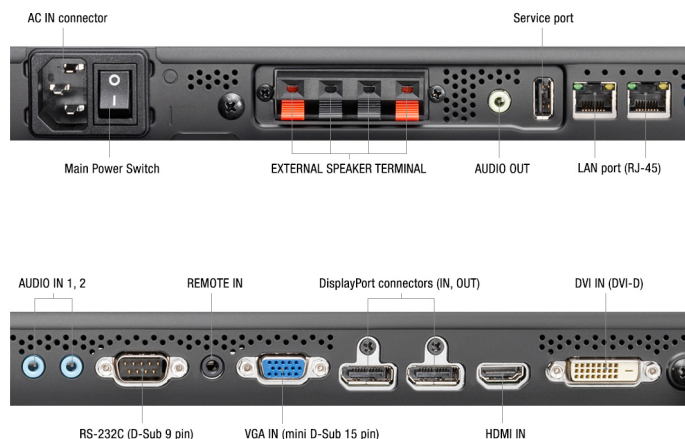

NEC MultiSync® X464UNS

Artikelnummer: 60003722

NEC LCD 46" Specialty Large Format Display

Das neue, ultraschlanke X464UNS setzt den Standard für Videowände. Mit seiner Rahmenbreite von 3,5 mm lassen sich beeindruckende, hochauflösende Videowände mit kaum wahrnehmbaren Bildübergängen errichten. Mit hervorragender Bildqualität und hoher Produktzuverlässigkeit sind diese Displays auf die Härten des Dauerbetriebs ausgelegt. Die neue Funktion Frame Comp unterstützt eine nahtlose Bildfläche und zeigt die Inhalte ohne Unterbrechungen an. Durch die Synchronisation der Inhalte über die gesamte Videowand hinweg ergibt sich ein atemberaubendes Komplettbild. Der einzigartige interne NFC-Sensor in Verbindung mit der neuen Android-App von NEC reduziert den Zeitaufwand für Installation und Wartung, was sich insbesondere bei größeren Installationen rechnet.

NECs umfassende Erfahrung auf dem Videowandmarkt kommt durch das Design des X464UNS zum Ausdruck, dessen Funktionen Kosten senken, Installationen erleichtern und die visuelle Wirkung von Inhalten bei Digital Signage im Einzelhandel, in Leitständen, in Rundfunkstudios, bei Transportanwendungen und auf dem Vermietungsmarkt verbessern.

Daisy-Chain-Schaltung mit nativer UHD-Auflösung per DisplayPort 1,2-Multistreaming - zur Errichtung von UHD-Videowänden mit einem einzigen UHD-Bild oder 4 verschiedenen Full-HD-Quellen.

Auto Tile Matrix - dient zur komplett automatisierten Einrichtung von Videowänden. Sie sparen Zeit und Geld, denn Sie müssen zur Einrichtung der gesamten Videowand nur einen einzigen Bildschirm konfigurieren.

Frame Comp - unterstützt eine nahtlose Bildfläche und zeigt die Inhalte ohne Unterbrechungen an. Durch die Synchronisation der Inhalte über die gesamte Videowand hinweg ergibt sich ein atemberaubendes Komplettbild.