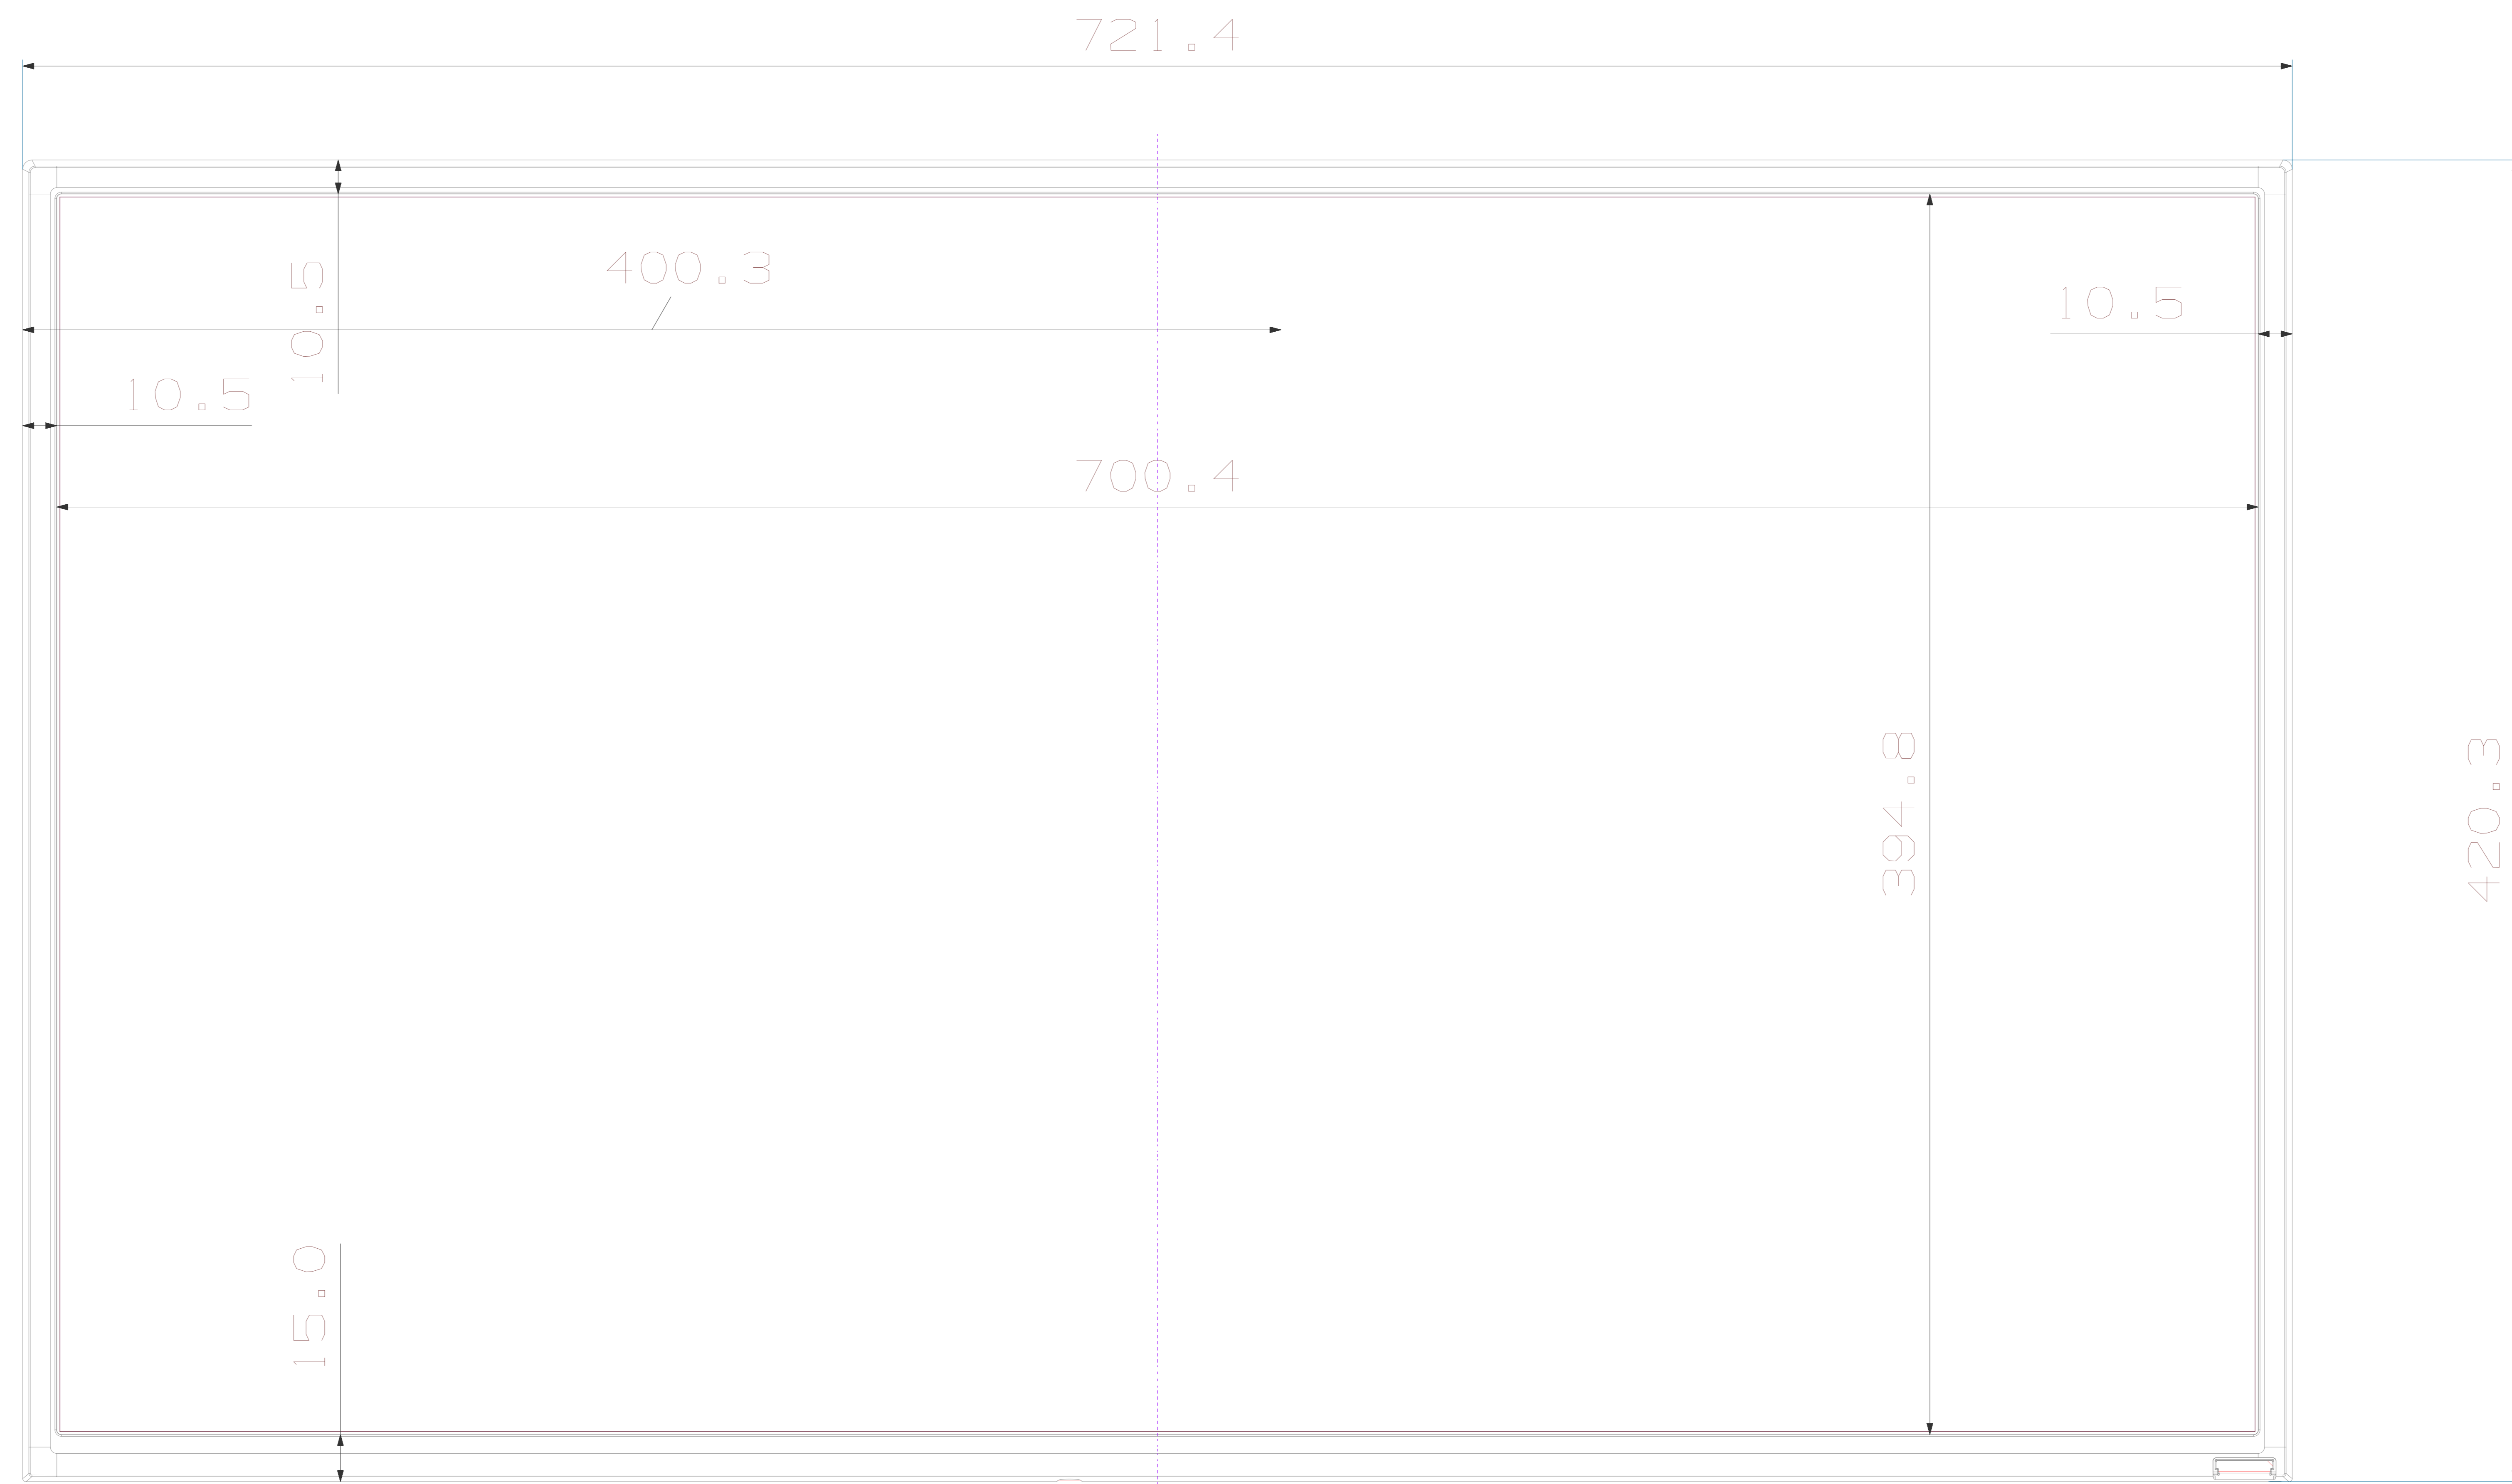

LH32DBE_150507

SET SIZE (W×H×D) : 721.4×420.3×49.9
Opening SIZE : 700.4×394.8
BEZEL WIDTH (T&L&R/B) : 10.5/15.0
VESA HOLE : 200X200

◎ 15.5.7 ◎