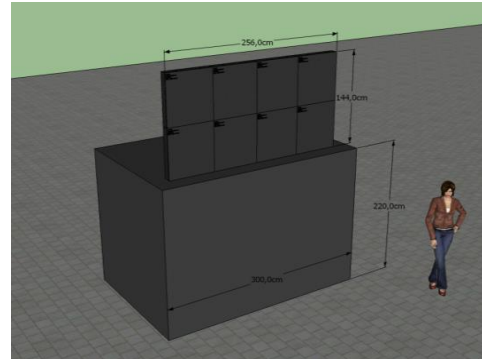

LED Wände Indoor/ Outdoor

3,69qm Outdoorwand 2,56 x 1,44m 6,67 SMD

- 1 Controller für LED Wand 6mm SMD VSF6
- 8 LED- Wand V:LED VSF6 Rental 6,67mm SMD
  In- und Outdoor 640mm x 740mm
  Modulgröße 640 x 720 x 117mm
  Gewicht pro Modul: 23,6kg
  Schutzklasse: IP65/ IP56
  Pixel Abstand: 6,67 real
  LED Konfiguration: 3 in 1 SMD - LED
  Auflösung pro Panel: 96 x 128 Pixel
  Auflösung LED Wand: 384 x 256 Pixel
  Helligkeit: 5000 nits
  Stromanforderung: 16A CEE
- 1 Kabelpauschale und Verteilung
- 1 LED Dienstleistungspauschale An- und Ablieferung, Auf- und Abbau mit 1x Techniker,
  Anschlagmittel, Helfer und Bedienpersonal werden vor Ort bereitgestellt