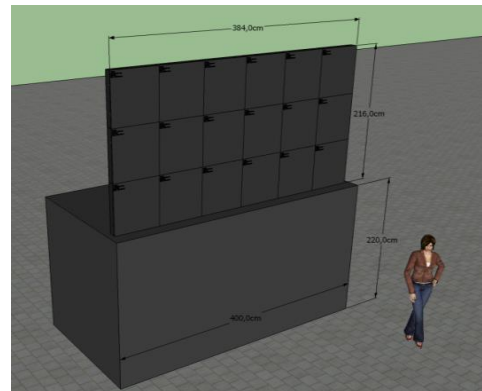

8,29qm Outdoorwand 3,84 x 2,16m 6,67 SMD

- 1 Controller für LED Wand 6mm SMD VSF6
- 18 LED- Wand V:LED VSF6 Rental 6,67mm SMD
  In- und Outdoor 640mm x 740mm
  Modulgröße 640 x 720 x 117mm
  Gewicht pro Modul: 23,6kg
  Schutzklasse: IP65/ IP56
  Pixel Abstand: 6,67 real
  LED Konfiguration: 3 in 1 SMD - LED
  Auflösung pro Panel: 96 x 128 Pixel
  Auflösung LED Wand: 576 x 384 Pixel
  Helligkeit: 5000 nits
  Stromanforderung: 32A CEE
- 1 Kabelpauschale und Verteilung
- 1 LED Dienstleistungspauschale An- und Ablieferung, Auf- und Abbau mit 1x Techniker,
  Anschlagmittel, Helfer und Bedienpersonal werden vor Ort bereitgestellt