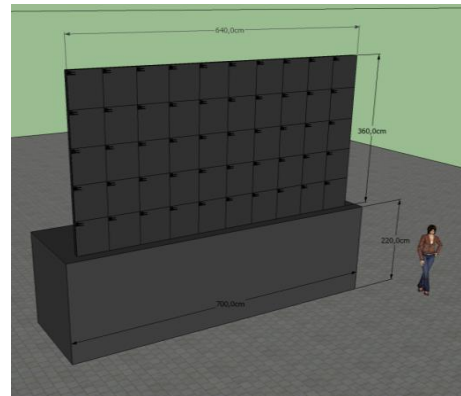

23qm Outdoorwand 6,40 x 3,60m 6,67 SMD

- 1 Controller für LED Wand 6mm SMD VSF6
- 50 LED- Wand V:LED VSF6 Rental 6,67mm SMD
  - In- und Outdoor 640mm x 740mm
  - Modulgröße 640 x 720 x 117mm
  - Gwicht pro Modul: 23,6kg
  - Schutzklasse: IP65/ IP56
  - Pixel Abstand: 6,67 real
  - LED Konfiguration: 3 in 1 SMD - LED
  - Auflösung pro Panel: 96 x 128 Pixel
  - Auflösung LED Wand: 960 x 640 Pixel
  - Helligkeit: 5000 nits
  - Stromanforderung: 2x32A CEE
- 1 Kabelpauschale und Verteilung
- 1 LED Dienstleistungspauschale An- und Ablieferung, Auf- und Abbau mit 1x Techniker,
  Anschlagmittel, Helfer und Bedienpersonal werden vor Ort bereitgestellt