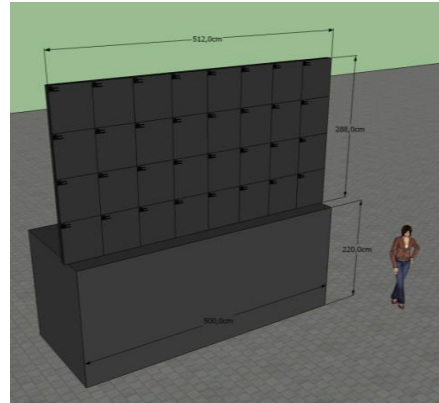

Nettosumme 8.160,00

Layherunterbau bis 10qm

- 1 Layherunterkonstruktion 2,00m UK inkl. Prüfstatik und Bühnengaze

Nettosumme 2.600,00

14,74qm Outdoorwand 5,12 x 2,88m 6,67 SMD

- 1 Controller für LED Wand 6mm SMD VSF6
- 32 LED- Wand V:LED VSF6 Rental 6,67mm SMD
 - In- und Outdoor 640mm x 740mm
 - Modulgröße 640 x 720 x 117mm
 - Gwicht pro Modul: 23,6kg
 - Schutzklasse: IP65/ IP56
 - Pixel Abstand: 6,67 real
 - LED Konfiguration: 3 in 1 SMD - LED
 - Auflösung pro Panel: 96 x 128 Pixel
 - Auflösung LED Wand: 768 x 512 Pixel
 - Helligkeit: 5000 nits
 - Stromanforderung: 2x 32A CEE
- 1 Kabelpauschale und Verteilung
- 1 LED Dienstleistungspauschale An- und Ablieferung, Auf- und Abbau mit 1x Techniker,
Anschlagmittel, Helfer und Bedienpersonal werden vor Ort bereitgestellt