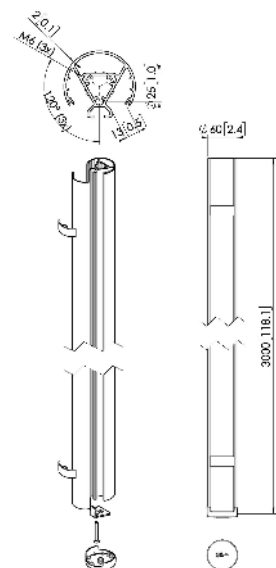

PUC 2430 Deckenabhängungsprofil

Entscheidende Vorteile

- Elegantes erstklassiges Design
- Modulare Komponenten
- Kabelführung
- Auch für geneigte Decken geeignet
- Einfache Installation

Das PUC 2430 ist ein 300 cm Profil und Teil des modularen Connect-it-Systems, mit dem Sie Ihre eigene Deckenlösung für kleine bis mittelgroße Bildschirme zusammenstellen können.

PUC 2430

Deckenabhängungsprofil

Technische Daten

Artikelnummer (SKU)	7224304
Farbe	Silber
EAN-Einzelbox	8712285344565
Länge	3000
Breite	60
TÜV-zertifiziert	Ja
Garantie	5 Jahre
Max. Gewichtslast (kg/Lbs)	40 / 88.18
Bildschirme Rückseite an Rückseite	False