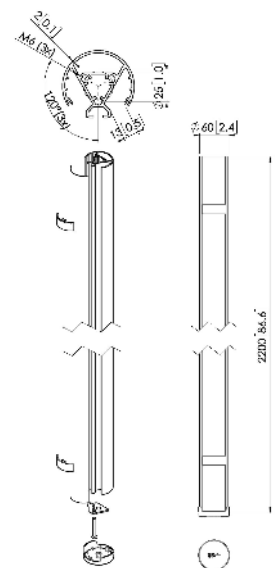

PUC 2422 Deckenabhängungsprofil

Entscheidende Vorteile

- Elegantes erstklassiges Design
- Modulare Komponenten
- Kabelführung
- Auch für geneigte Decken geeignet
- Einfache Installation

Das PUC 2422 ist ein 220 cm Profil und Teil des modularen Connect-it-Systems, mit dem Sie Ihre eigene Deckenlösung für kleine bis mittelgroße Bildschirme zusammenstellen können.

PUC 2422 Deckenabhängungsprofil

Technische Daten

Artikelnummer (SKU)	7224224
Farbe	Silber
EAN-Einzelbox	8712285344527
Länge	2200
Breite	60
TÜV-zertifiziert	Ja
Garantie	5 Jahre
Max. Gewichtslast (kg/Lbs)	40 / 88.18
Bildschirme Rückseite an Rückseite	False