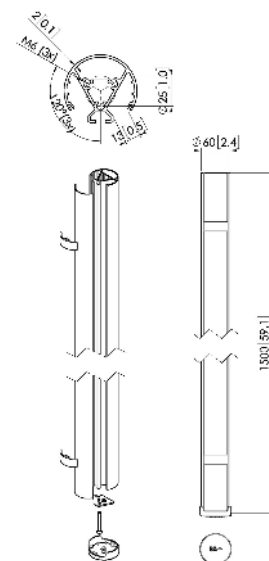

## PUC 2415 Deckenabhängungsprofil

### Entscheidende Vorteile

- Elegantes erstklassiges Design
- Modulare Komponenten
- Kabelführung
- Auch für geneigte Decken geeignet
- Einfache Installation

Das PUC 2415 ist ein 150 cm Profil und Teil des modularen Connect-it-Systems, mit dem Sie Ihre eigene Deckenlösung für kleine bis mittelgroße Bildschirme zusammenstellen können.

## Technische Daten

Artikelnummer (SKU)	7224150
Farbe	Schwarz
EAN-Einzelbox	8712285344466
Länge	1500
Breite	60
TÜV-zertifiziert	Ja
Garantie	5 Jahre
Max. Gewichtslast (kg/Lbs)	40 / 88.18
Bildschirme Rückseite an Rückseite	False