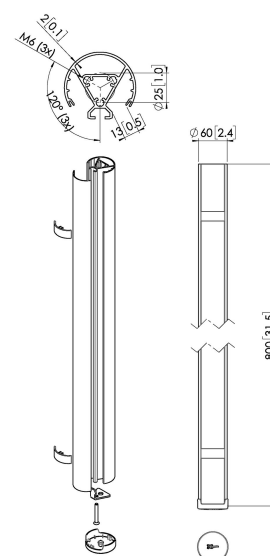

PUC 2408 Deckenabhängungsprofil

Entscheidende Vorteile

- Elegantes erstklassiges Design
- Modulare Komponenten
- Kabelführung
- Auch für geneigte Decken geeignet
- Einfache Installation

Das PUC 2408 ist ein 80 cm Profil und Teil des modularen Connect-it-Systems, mit dem Sie Ihre eigene Deckenlösung für kleine bis mittelgroße Bildschirme zusammenstellen können.

PUC 2408

Deckenabhängungsprofil

Technische Daten

Artikelnummer (SKU)	7224084
Farbe	Silber
EAN-Einzelbox	8712285344442
Länge	800
Breite	60
TÜV-zertifiziert	Ja
Garantie	5 Jahre
Max. Gewichtslast (kg/Lbs)	40 / 88.18
Bildschirme Rückseite an Rückseite	False