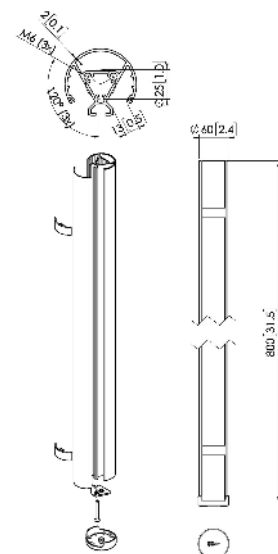

PUC 2408 Deckenabhängungsprofil

Entscheidende Vorteile

- Elegantes erstklassiges Design
- Modulare Komponenten
- Kabelführung
- Auch für geneigte Decken geeignet
- Einfache Installation

Das PUC 2408 ist ein 80 cm Profil und Teil des modularen Connect-it-Systems, mit dem Sie Ihre eigene Deckenlösung für kleine bis mittelgroße Bildschirme zusammenstellen können.

PUC 2408 Deckenabhängungsprofil

Technische Daten

Artikelnummer (SKU)	7224084
Farbe	Silber
EAN-Einzelbox	8712285344442
Länge	800
Breite	60
TÜV-zertifiziert	Ja
Garantie	5 Jahre
Max. Gewichtslast (kg/Lbs)	40 / 88.18
Bildschirme Rückseite an Rückseite	False