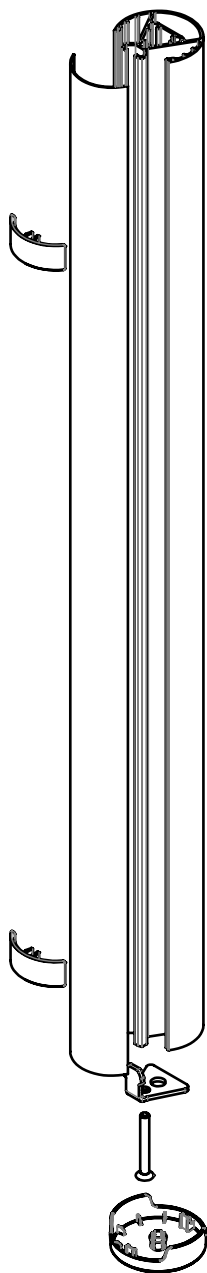

# Product data sheet

## PUC 2408

Dimensions in mm [inch]

Max weight: 40 kg / 88.2 lbs

### Fits:

PUC 1045  
 PUC 1051  
 PFI 3015 / 3045  
 PFA 9038  
 PFA 9127  
 PPC 1500/2500  
 PFA 310 / 320  
 PFB-34xx

### Accessories

1x CIS Cover

*In box PUC 1045:*

2x Cable clip  
 1x Fail safe  
 1x M6 x 50 screw (T30)  
 1x Cover PUC 24xx