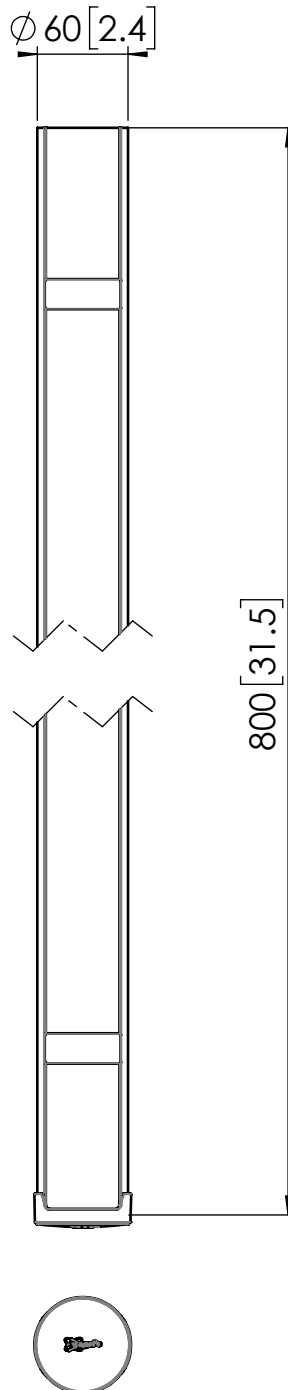

# Product data sheet

## PUC 2408

Dimensions in mm [inch]

Max weight: 40 kg / 88.2 lbs

### Fits:

PUC 1045  
 PUC 1051  
 PFI 3015 / 3045  
 PFA 9038  
 PFA 9127  
 PPC 1500/2500  
 PFA 310 / 320  
 PFB-34xx

### Accessories

1x CIS Cover

*In box PUC 1045:*

2x Cable clip  
 1x Fail safe  
 1x M6 x 50 screw (T30)  
 1x Cover PUC 24xx