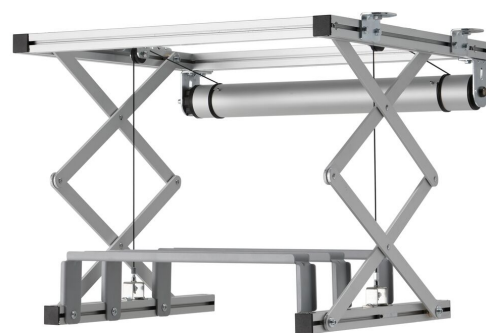

PPL 2040 Projektor-Liftsystem

Das PPL 2040 Projektor-Liftsystem ist die perfekte Lösung zur Integration eines großen und schweren Projektors in die Decke, wenn es auf eine ästhetische Lösung ankommt. Der Projektor ist einerseits gut verborgen und andererseits besser vor Diebstahl geschützt. Die Liftsysteme fahren geräuschlos und verfügen über zwei Positionen: oben und Präsentation.

PPL 2040 Projektor-Liftsystem

Technische Daten

Artikelnummer (SKU)	7020404
Farbe	Silber
EAN-Einzelbox	8712285350801
Höhe	140
Breite	820
Tiefe	680
Garantie	2 Jahre
Guarantee electrical parts	2 Jahre
Max. Gewichtslast (kg/Lbs)	30 / 66.14
Durchschnittlicher Stromverbrauch (W)	184
Zertifizierungen	CE
Max. Abstand zur Decke (mm)	540
Min. Abstand zur Decke (mm)	140
Spannung (V)	220 V, 50 Hz 230 V, 50 Hz