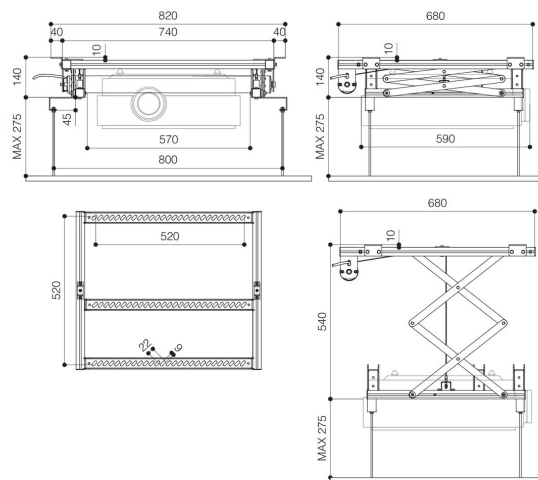

PPL 2040 Projektor-Liftsystem

Das PPL 2040 Projektor-Liftsystem ist die perfekte Lösung zur Integration eines großen und schweren Projektors in die Decke, wenn es auf eine ästhetische Lösung ankommt. Der Projektor ist einerseits gut verborgen und andererseits besser vor Diebstahl geschützt. Die Liftsysteme fahren geräuschlos und verfügen über zwei Positionen: oben und Präsentation.

PPL 2040 Projektor-Liftsystem

Technische Daten

Artikelnummer (SKU)	7020404
Farbe	Silber
EAN-Einzelbox	8712285350801
Höhe	140
Breite	820
Tiefe	680
Garantie	2 Jahre
Guarantee electrical parts	2 Jahre
Max. Gewichtslast (kg/Lbs)	30 / 66.14
Durchschnittlicher Stromverbrauch (W)	184
Zertifizierungen	CE
Max. Abstand zur Decke (mm)	540
Min. Abstand zur Decke (mm)	140
Spannung (V)	220 V, 50 Hz 230 V, 50 Hz