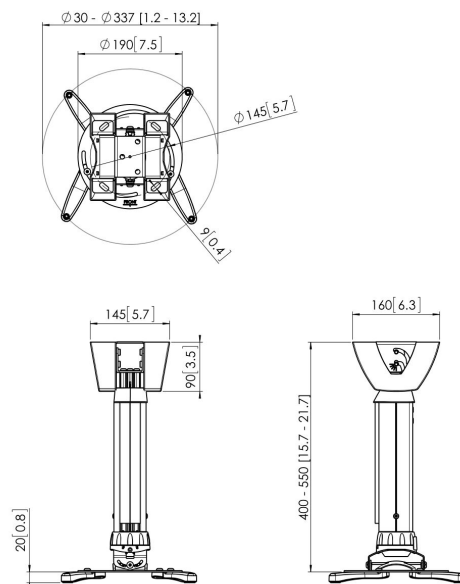

PPC 1540 Projektor- Deckenhalter höhenverstellbar

Der Projektorhalter PPC 1540 ist ein in der Höhe einstellbarer Projektorhalter, der speziell für die neueste Generation der Projektoren mit einem Gewicht von bis zu 20 kg gedacht ist. Der Projektoradapter ist mit einer Feineinstellmöglichkeit für die präzise Ausrichtung mit der Projektionsfläche ausgestattet. Nach der Ausrichtung bleibt der Projektor in seiner Position. Durch Drehen des einzigartigen Reibrings wird eventuell vorhandenes Spiel der Adapterverbindungen beseitigt, was aus dem Halter eine solide und sehr stabile Lösung macht.

PPC 1540 Projektor- Deckenhalter höhenverstellbar

Technische Daten

Artikelnummer (SKU)	7015401
Farbe	Weiß
EAN-Einzelbox	8712285325168
TÜV-zertifiziert	Ja
Neigbar	Bis zu 15° neigbar
Drehbar	Bis zu 360°
Garantie	5 Jahre
Max. Gewichtslast (kg/Lbs)	20 / 44.09
Fischer enthalten	Ja
Max. Abstand zur Decke (mm)	550
Min. Abstand zur Decke (mm)	400
Reichweite (Durchmesser)	30 - 337 mm
Rolle	15