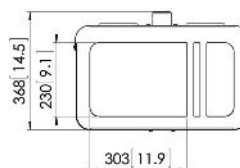

PPA 320 Projektorgehäuse mit Diebstahlschutz

Das PPA 310 ist ein diebstahlsicheres Gehäuse für kleine bis mittelgroße Projektoren, während das PPA 320 für größere Projektoren gedacht ist. Beide bieten maximalen Schutz für Projektoren in Schulen und öffentlichen Umgebungen. Die neuen Projektorgehäuse sind speziell konzipiert, um den Diebstahl montierter Projektoren zu verhindern, und sie passen zu unseren modularen PUC 21xx/PUC 24xx-Deckenstangen. Das neue Design ermöglicht außerdem die Befestigung des Gehäuses direkt an der Decke. Max. Projektorgroße 510 x 460 x 180 mm (B x T x H)

PPA 320 Projektorgehäuse mit Diebstahlschutz

Technische Daten

Artikelnummer (SKU)	7093204
Farbe	Silber
EAN-Einzelbox	8712285322723
Höhe	323
Breite	539
Tiefe	515
Garantie	5 Jahre

VOGEL'S HOLDING BV (©)

Alle Rechte vorbehalten.
Druckfehler, technische
Änderungen und
Preisänderungen vorbehalten.