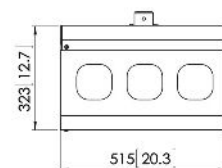

PPA 320 Projektorgehäuse mit Diebstahlschutz

Das PPA 310 ist ein diebstahlsicheres Gehäuse für kleine bis mittelgroße Projektoren, während das PPA 320 für größere Projektoren gedacht ist. Beide bieten maximalen Schutz für Projektoren in Schulen und öffentlichen Umgebungen. Die neuen Projektorgehäuse sind speziell konzipiert, um den Diebstahl montierter Projektoren zu verhindern, und sie passen zu unseren modularen PUC 21xx/PUC 24xx-Deckenstangen. Das neue Design ermöglicht außerdem die Befestigung des Gehäuses direkt an der Decke. Max. Projektorgroße 510 x 460 x 180 mm (B x T x H)

PPA 320 Projektorgehäuse mit Diebstahlschutz

Technische Daten

Artikelnummer (SKU)	7093204
Farbe	Silber
EAN-Einzelbox	8712285322723
Höhe	323
Breite	539
Tiefe	515
Garantie	5 Jahre

VOGEL'S HOLDING BV (©)

Alle Rechte vorbehalten.
Druckfehler, technische
Änderungen und
Preisänderungen vorbehalten.