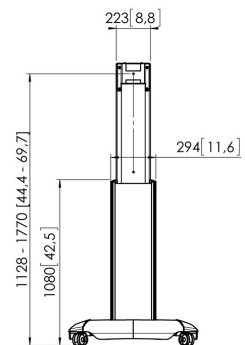

PFT 2520 Displaywagen

Mit dem PFT 2520 Display-Trolley setzt Vogel's neue Maßstäbe bei Display Standfüßen und Trolleys. Die hervorragende Qualität und das Design in Kombination mit Features wie dem Kabelmanagement, der Höheneinstellung und Autolock® machen diesen neuen Display-Trolley zu einem Unikat.

PFT 2520 Displaywagen

Technische Daten

Artikelnummer (SKU)	7325210
Farbe	Schwarz
EAN-Einzelbox	8712285331145
Höhe	1870
TÜV-zertifiziert	Ja
Garantie	5 Jahre
Min. Bildschirmgröße (Zoll)	32
Max. Bildschirmgröße (Zoll)	65
Max. Gewichtslast (kg/Lbs)	55 / 121.25
Verstellbare Höhe	True
Max. Abstand zum Boden - zentrales Display (mm)	1770
Max. Bildschirmgröße (Zoll)	65
Min. Abstand zum Boden - zentrales Display (mm)	1130
Min. Bildschirmgröße (Zoll)	32