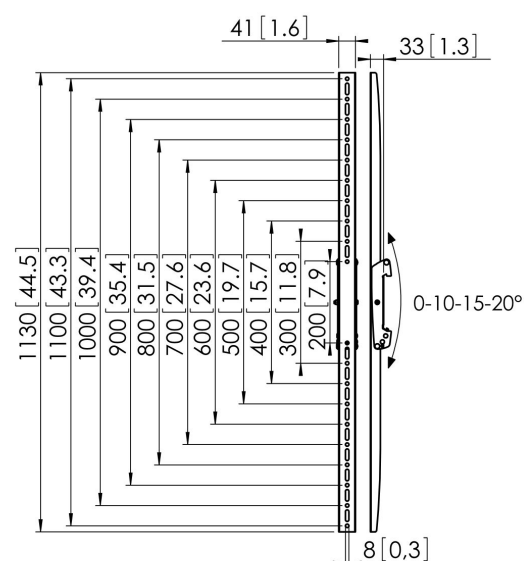

PFS 3311 Display-Adapterstrips neigbar

Die Display-Adapterleisten PFS 3311 sind Teil des modularen Systems Connect-it, mit dem Sie Ihre eigene Lösung für die Deckenbefestigung mittelgroßer bis großer Displays zusammenstellen können.

PFS 3311 Display-Adapterstrips neigbar

Technische Daten

Artikelnummer (SKU)	7233110
Farbe	Schwarz
EAN-Einzelbox	8712285318948
Höhe	1130
TÜV-zertifiziert	Ja
Neigbar	Bis zu 20° neigbar
Garantie	5 Jahre
Max. Gewichtslast (kg/Lbs)	80 / 176.37
Max. Schraubengröße	M8
Max. Schnittstellenhöhe (mm)	1130
Max. Breite der Schnittstelle (mm)	41
Ausnahmen Conned It	2x back-to-back
Max. vertikale Lochung (mm)	1100
Min. vertikale Lochung (mm)	200
Serviceposition	Nein