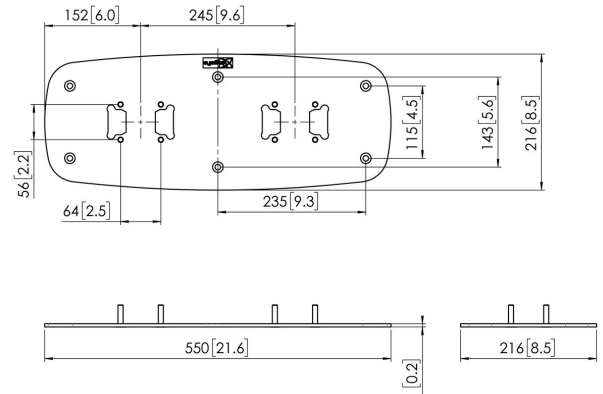

PFF 7070 Bodenmontageplatte

Die PFF 7070 Bodenbefestigungsplatte ist Teil des modularen Connect-it-Systems. Mit dieser Bodenplatte können Sie eine dauerhafte Mehrzweck-Bodenlösung erstellen.

PFF 7070 Bodenmontageplatte

Technische Daten

Artikelnummer (SKU)	7327070
Farbe	Schwarz
EAN-Einzelbox	8712285355004
Höhe	5
Breite	550
Tiefe	215
TÜV-zertifiziert	Ja
Garantie	5 Jahre
Max. Gewichtslast (kg/Lbs)	160 / 352.74
Bildschirme Rückseite an Rückseite	True
Min. Bildschirmgröße (Zoll)	65