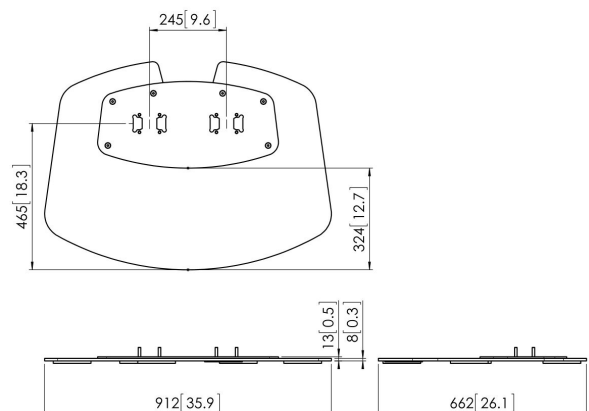

PFF 7030 Bodenplatte

Die PFF 7030 Bodenplatte ist Teil des modularen Connect-it-Systems, mit dem Sie einen Standfuß erstellen können. Die Doppelstangenkonstruktion ermöglicht die Verwendung für große bis extragroße Bildschirme. Dank der zusätzlichen Stabilität ist sie ideal für interaktive Bildschirme geeignet. Die PFA 9126 wird standardmäßig mit der PFF 7030 geliefert.

PFF 7030 Bodenplatte

Technische Daten

Artikelnummer (SKU)	7327030
Farbe	Schwarz
EAN-Einzelbox	8712285323782
Höhe	13
Breite	912
Tiefe	662
TÜV-zertifiziert	Ja
Garantie	5 Jahre
Max. Breite der Schnittstelle (mm)	290