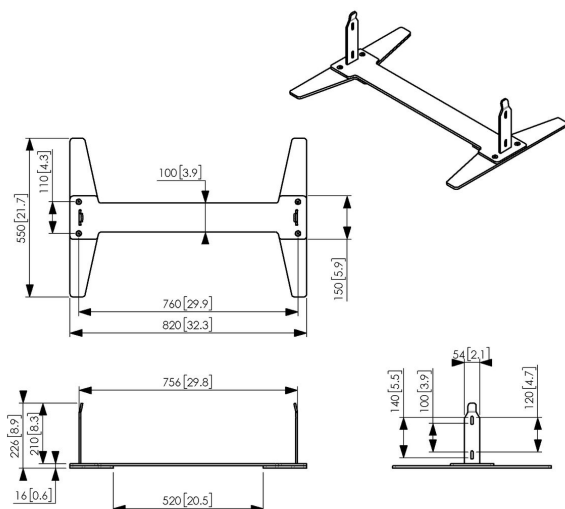

Bodenkonsole PFF 2055 für Samsung OM55N-D

Manchmal ist es einfach unmöglich, in den Boden oder die Decke zu bohren. Aus diesem Grund hat Vogel's mit äußerster Sorgfalt eine Bodenkonsole entwickelt, die sich mit der PFFC 4655 zu einer freistehenden Lösung kombinieren lässt. Das Design bringt das einzigartigen Display des Samsung OMN-D perfekt zur Geltung. Die Bodenplatte PFF 2055 ist für den Samsung-Display OM55N-D geeignet.

Bodenkonsole PFF 2055 für Samsung OM55N-D

Technische Daten

Artikelnummer (SKU)	7320550
Farbe	Schwarz
EAN-Einzelbox	8712285345562
Höhe	225
Breite	820
Tiefe	550
Garantie	5 Jahre
Min. Bildschirmgröße (Zoll)	55
Max. Bildschirmgröße (Zoll)	55
Max. Bildschirmgröße (Zoll)	55
Min. Bildschirmgröße (Zoll)	55