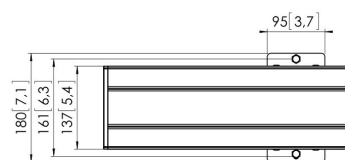

## PFB 3433 Display-Adapterbar schwarz

Die PFB 3433 Adapterbar ist Teil des modularen Connect-it-Systems, das für die Decken-, Boden- und Wandmontage verwendet werden kann. Die PFB 3433 mit einer Länge von 3300 ist ideal für die Befestigung mehrerer Bildschirme. Die PFB 3433 kann zusammen mit weiteren Adapterbars der PFB 34xx-Serie mithilfe des Koppellements PFA 9104 verwendet werden. Die Modularität bietet Ihnen den Vorteil, dass Sie fast jede gewünschte Länge ohne Kürzen der Adapterbar erstellen können.

### Technische Daten

Artikelnummer (SKU)	7234330
Farbe	Schwarz
EAN-Einzelbox	8712285328787
Breite	3300
TÜV-zertifiziert	Ja
Garantie	5 Jahre
Max. Schnittstellenhöhe (mm)	180
Max. Breite der Schnittstelle (mm)	3315
Fischer enthalten	Ja
Max. Schnittstellentiefe (mm)	35
Max. horizontale Lochung (mm)	3250
Max. Gewichtslast am Pol (kg)	160
Max. Gewichtslast an der Wand (kg)	160
Min. horizontale Lochung (mm)	100