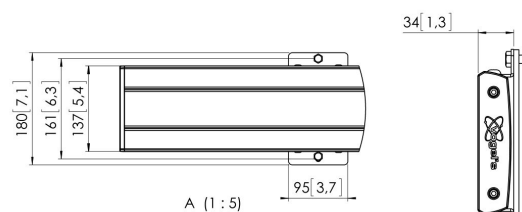

## PFB 3427 Display-Adapterbar schwarz

Die PFB 3427 Adapterbar ist Teil des modularen Connect-it-Systems, das für die Decken-, Boden- und Wandmontage verwendet werden kann. Die PFB 3427 mit einer Länge von 2700 ist ideal für die Befestigung mehrerer Bildschirme. Die PFB 3427 kann zusammen mit weiteren Adapterbars der PFB 34xx-Serie mithilfe des Koppellements PFA 9104 verwendet werden. Die Modularität bietet Ihnen den Vorteil, dass Sie fast jede gewünschte Länge ohne Kürzen der Adapterbar erstellen können.

# Technische Daten

Artikelnummer (SKU)	7234270
Farbe	Schwarz
EAN-Einzelbox	8712285328763
Breite	2750
TÜV-zertifiziert	Ja
Garantie	5 Jahre
Max. Schnittstellenhöhe (mm)	180
Max. Breite der Schnittstelle (mm)	2765
Fischer enthalten	Ja
Max. Schnittstellentiefe (mm)	35
Max. horizontale Lochung (mm)	2700
Max. Gewichtslast am Pol (kg)	160
Max. Gewichtslast an der Wand (kg)	160
Min. horizontale Lochung (mm)	100