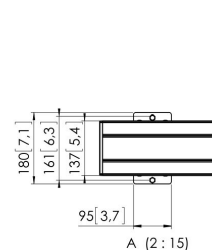

PFB 3419 Display-Adapterbar schwarz

Die PFB 3419 Adapterbar ist Teil des modularen Connect-it-Systems, das für die Decken-, Boden- und Wandmontage verwendet werden kann. Die PFB 3419 mit einer Länge von 1900 ist ideal für die Befestigung mehrerer Bildschirme. Die PFB 3419 kann zusammen mit weiteren Adapterbars der PFB 34xx-Serie mithilfe des Koppellements PFA 9104 verwendet werden. Die Modularität bietet Ihnen den Vorteil, dass Sie fast jede gewünschte Länge ohne Kürzen der Adapterbar erstellen können.

C (1 : 3)

PFB 3419 Display-Adapterbar schwarz

Technische Daten

Artikelnummer (SKU)	7234190
Farbe	Schwarz
EAN-Einzelbox	8712285328749
Breite	1915
TÜV-zertifiziert	Ja
Garantie	5 Jahre
Max. Schnittstellenhöhe (mm)	180
Max. Breite der Schnittstelle (mm)	1915
Fischer enthalten	Ja
Max. Schnittstellentiefe (mm)	35
Max. horizontale Lochung (mm)	1850
Max. Gewichtslast am Pol (kg)	160
Max. Gewichtslast an der Wand (kg)	160
Min. horizontale Lochung (mm)	100