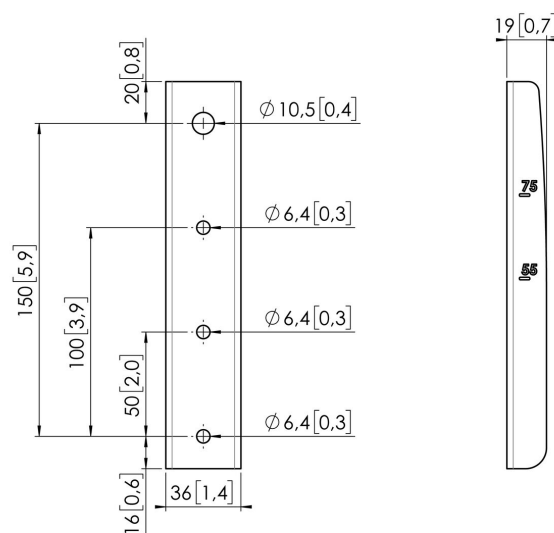

PFA 9174 Cisco Webex Pro adapter

Entscheidende Vorteile

- Einfache Installation
- Modular

Cisco hat ein neues interaktives Display vorgestellt: Cisco Webex Pro. Es gibt zwei Größen: ein 55" und ein 75" Display. Die Displays zeichnen sich durch ein eigenständiges Montageraster aus. Vogel's hat einen maßgeschneiderten Adapter entwickelt, mit dem das Cisco Webex Pro auf die PFS-Displaystreifen montiert werden kann (aus der Connect-it Serie). Konfiguration: 55": PFB 3411 + PFS 3304 + PFA 9174 75": PFB 3407 + PFB 3409 + PFA9104 + PFS 3306 + PFA 9174

PFA 9174 Cisco Webex Pro adapter

Technische Daten

Artikelnummer (SKU)	7291740
Farbe	Schwarz
EAN-Einzelbox	8712285361029
Höhe	185
Breite	36
Tiefe	19
Garantie	5 Jahre
Max. Bildschirmgröße (Zoll)	75
Min. Bildschirmgröße (Zoll)	55