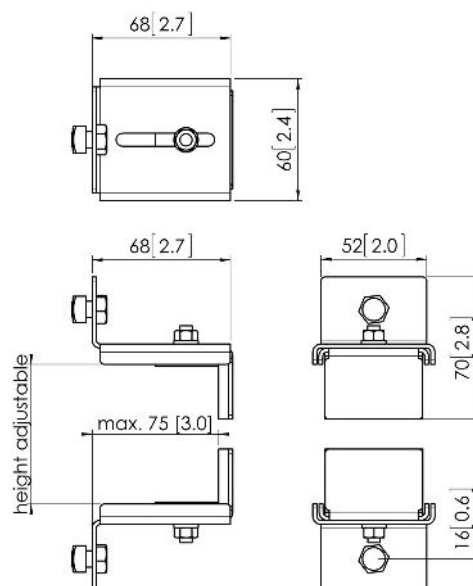

PFA 9127 Zubehörklammer für PUC 24/25/27

Die PFA 9127 ist eine optionale Zubehörklammer für alle Connect-it PUC-Abhängungsprofile. Sie kann verwendet werden, um einen Mediaplayer oder ein anderes Elektronikgerät mit einer maximalen Tiefe von 75 mm aufzustellen.

PFA 9127 Zubehörklammer für PUC 24/25/27

Technische Daten

Artikelnummer (SKU)	7091270
Farbe	Schwarz
EAN-Einzelbox	8712285331985
Garantie	5 Jahre
Max. Gewichtslast (kg/Lbs)	10 / 22.05

VOGEL'S HOLDING BV (©)