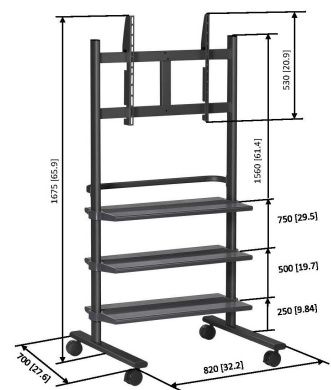

PB 150 Display-Wagen schwarz

Vogel's-Wagen sind die ideale Lösung zur Installation von LCD- oder Plasmadisplays auf einer mobilen Basis für Ausstellungen, Schulen oder Konferenz- und Ausstellungszentren.

PB 150 Display-Wagen schwarz

Technische Daten

Artikelnummer (SKU)	7321500
Farbe	Schwarz
EAN-Einzelbox	8712285336164
Höhe	1675
Garantie	5 Jahre
Max. Gewichtslast (kg/Lbs)	50 / 110.23
Min. hole pattern	200mm x 100mm
Max. hole pattern	670mm x 510mm
Max. Schnittstellenhöhe (mm)	530
Max. Breite der Schnittstelle (mm)	820
Max. Abstand zum Boden - zentrales Display (mm)	1410
Max. horizontale Lochung (mm)	670
Max. Bildschirmgröße (Zoll)	55
Max. vertikale Lochung (mm)	510
Min. horizontale Lochung (mm)	200
Min. Bildschirmgröße (Zoll)	36
Min. vertikale Lochung (mm)	100
Universelles oder festes Lochmuster	Universell