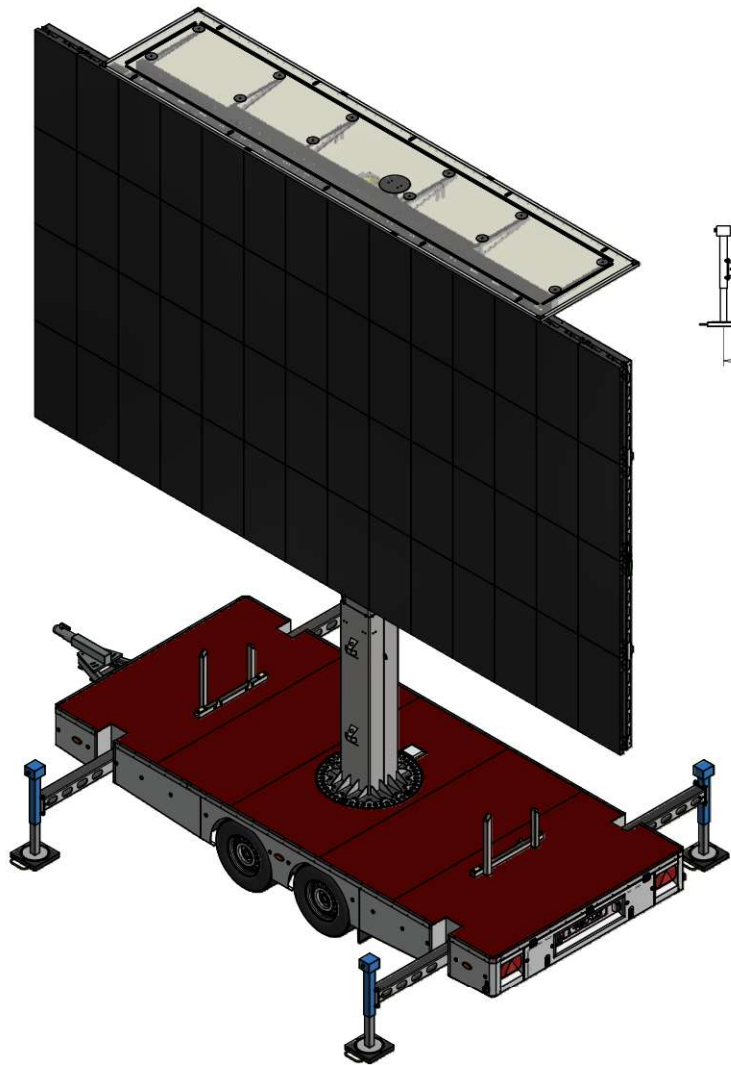

## 28 m<sup>2</sup> LED - Trailer - Cabrio

### TECHNISCHE DATEN

• Bildfläche	28 m <sup>2</sup>	• Helligkeit	4500 Nits
• Bildmaß	7,00 m x 4,00 m	• Stromanschluss	32A CEE
• Format	16 : 9	• Schutzklasse	IP65
• Pixel-Pitch	4,8 mm	• Rotation	360°
• LED-Typ	SMD URMIII	• Statik	bis Windstärke 7 Bft. (62km/h)
• Auflösung	1456 x 832 Pixel		

# Aufstellhinweis LED Trailer Cabrio 28m<sup>2</sup>