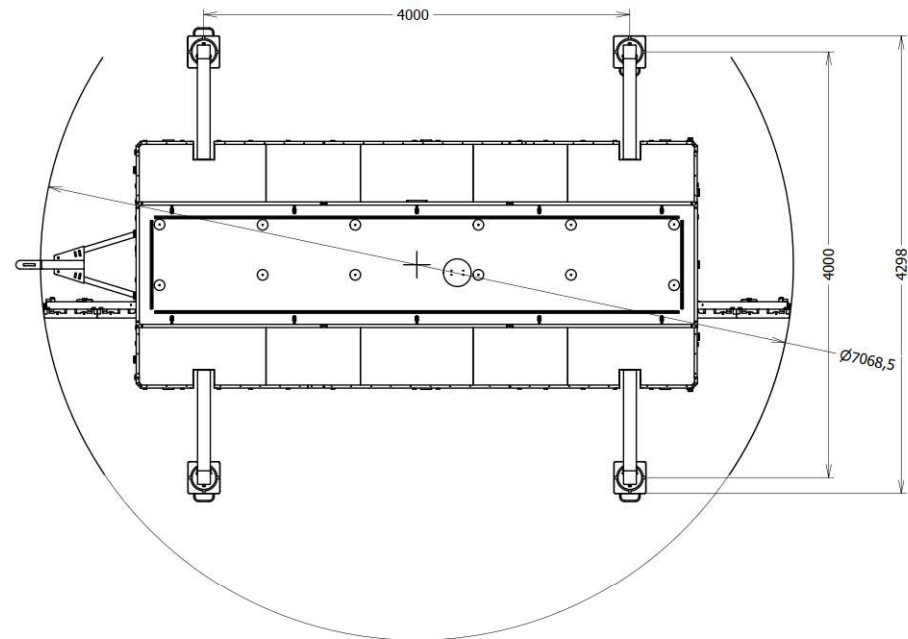

## 28 m<sup>2</sup> LED - Trailer - Cabrio

### TECHNISCHE DATEN

• Bildfläche	28 m <sup>2</sup>	• Helligkeit	4500 Nits
• Bildmaß	7,00 m x 4,00 m	• Stromanschluss	32A CEE
• Format	16 : 9	• Schutzklasse	IP65
• Pixel-Pitch	4,8 mm	• Rotation	360°
• LED-Typ	SMD URMIII	• Statik	bis Windstärke 7 Bft. (62km/h)
• Auflösung	1456 x 832 Pixel		

# Aufstellhinweis LED Trailer Cabrio 28m<sup>2</sup>