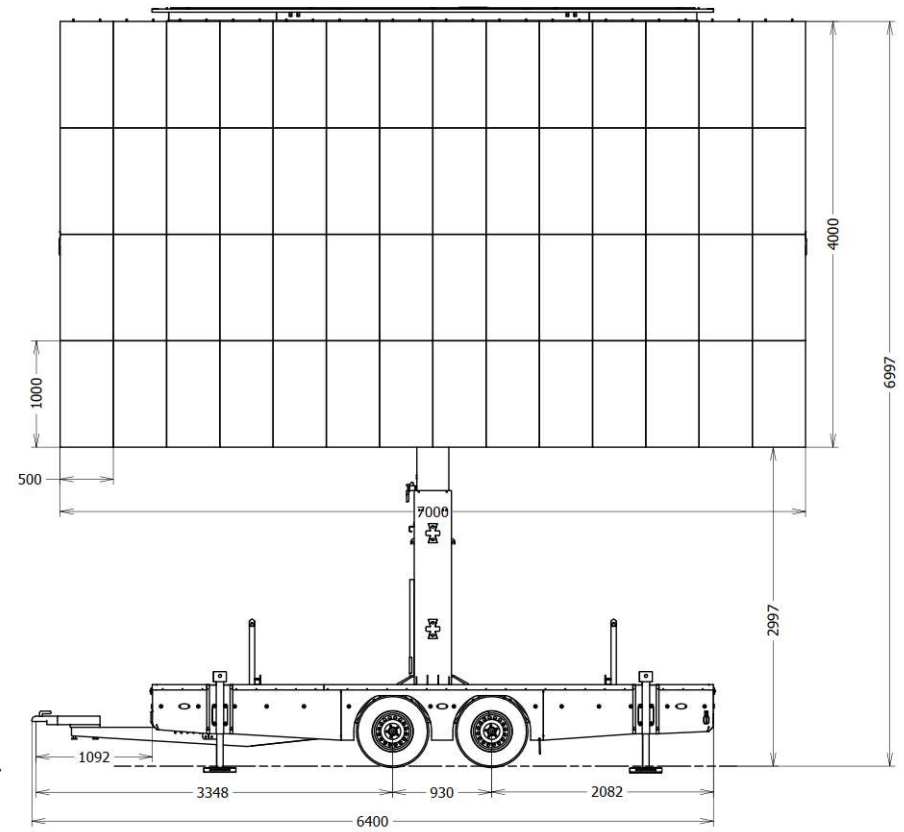

## 28 m<sup>2</sup> LED - Trailer - Cabrio

### TECHNISCHE DATEN

• Bildfläche	28 m <sup>2</sup>	• Helligkeit	4500 Nits
• Bildmaß	7,00 m x 4,00 m	• Stromanschluss	32A CEE
• Format	16 : 9	• Schutzklasse	IP65
• Pixel-Pitch	4,8 mm	• Rotation	360°
• LED-Typ	SMD URMIII	• Statik	bis Windstärke 7 Bft. (62km/h)
• Auflösung	1456 x 832 Pixel		

# Aufstellhinweis LED Trailer Cabrio 28m<sup>2</sup>