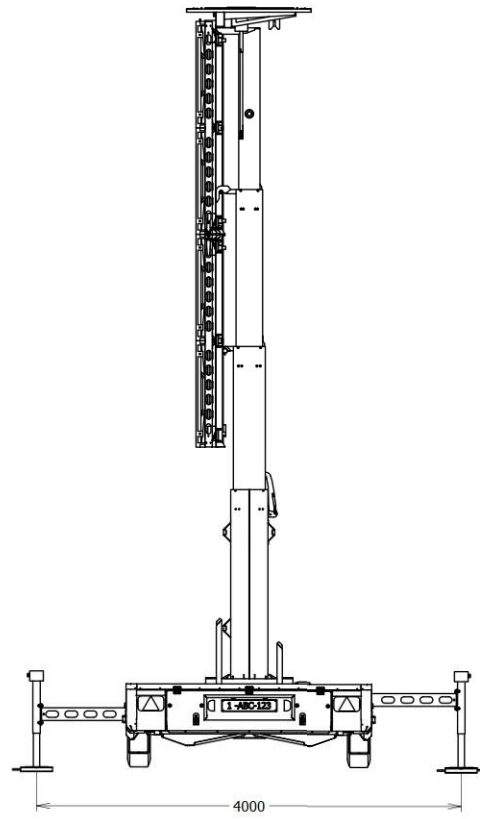

## 28 m<sup>2</sup> LED - Trailer - Cabrio

### TECHNISCHE DATEN

• Bildfläche	28 m <sup>2</sup>	• Helligkeit	4500 Nits
• Bildmaß	7,00 m x 4,00 m	• Stromanschluss	32A CEE
• Format	16 : 9	• Schutzklasse	IP65
• Pixel-Pitch	4,8 mm	• Rotation	360°
• LED-Typ	SMD URMIII	• Statik	bis Windstärke 7 Bft. (62km/h)
• Auflösung	1456 x 832 Pixel		

# Aufstellhinweis LED Trailer Cabrio 28m<sup>2</sup>