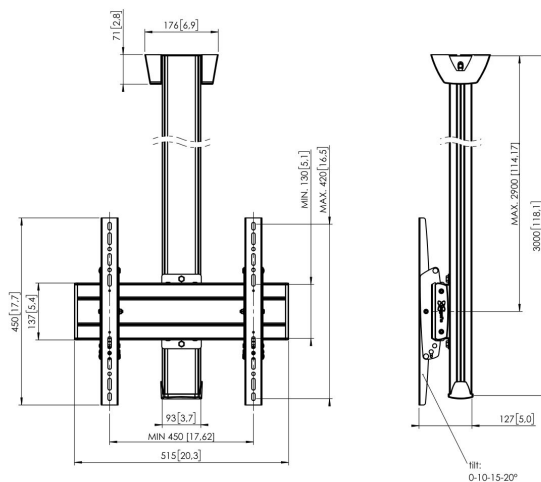

## C3044S Deckenbefestigung fest

### Deckenbefestigung set C3044

Bildschirmgröße: Passgröße: 400x400Max. Last: 80 kg - 176 lbs Set bestehend aus: • 1x PUC 1060 Deckenadapter fest • 1x PUC 2530 Profil 300 cm • 1x PFB 3405 Bildschirm-Adapterstange • 1x PFS 3304 Bildschirm-Adapterstreifen

# Technische Daten

Artikelnummer (SKU)	7950034
Farbe	Silber
EAN-Einzelbox	8712285332180
Länge	3000
Breite	515
Tiefe	127
TÜV-zertifiziert	Ja
Neigbar	Bis zu 20° neigbar
Garantie	5 Jahre
Max. Gewichtslast (kg/Lbs)	80 / 176.37
Min. hole pattern	100mm x 100mm
Max. hole pattern	450mm x 420mm
Max. Schraubengröße	M8
Max. Schnittstellenhöhe (mm)	450
Max. Breite der Schnittstelle (mm)	515
Autolock	True
Deckenarten	flache Decke
Fischer enthalten	Ja
Max. Abstand zur Decke - Mittendisplay	2900
Max. horizontale Lochung (mm)	450
Max. Bildschirmgröße (Zoll)	65
Max. vertikale Lochung (mm)	420
Min. horizontale Lochung (mm)	100
Min. vertikale Lochung (mm)	100
Universelles oder festes Lochmuster	Universell